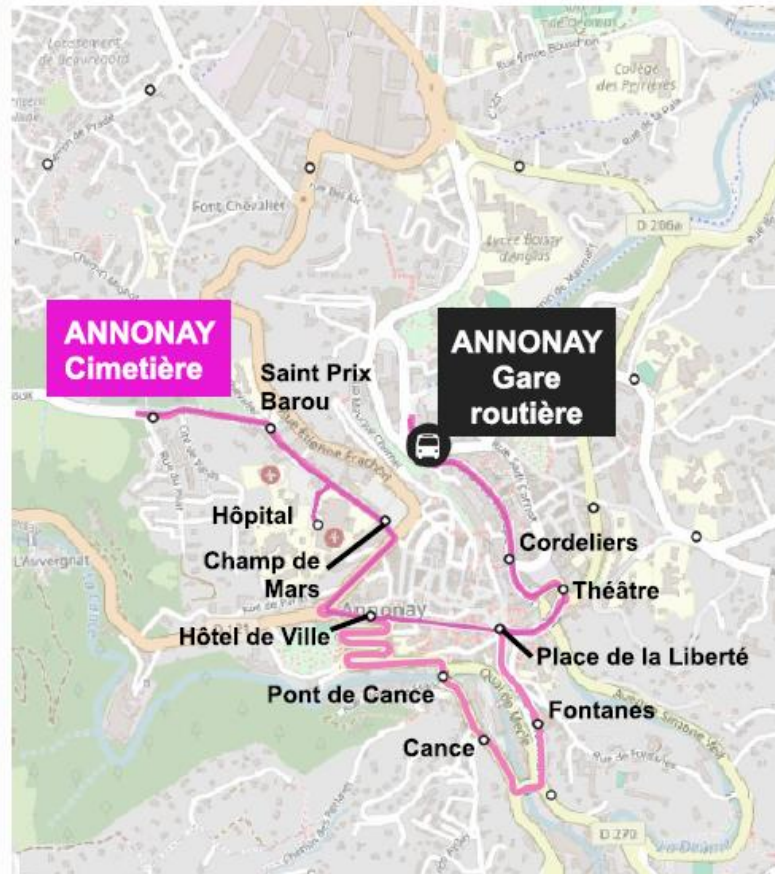

NAVETTE CENTRE VILLE - Réseau urbain

CoqueliGO

NOUVEAU
RESEAU URBAIN

PHASE DE TEST

GARE ROUTIERE > HOPITAL > CIMETIERE > HOTEL DE VILLE

FOCUS NAVETTE CENTRE VILLE

DU LUNDI AU VENDREDI